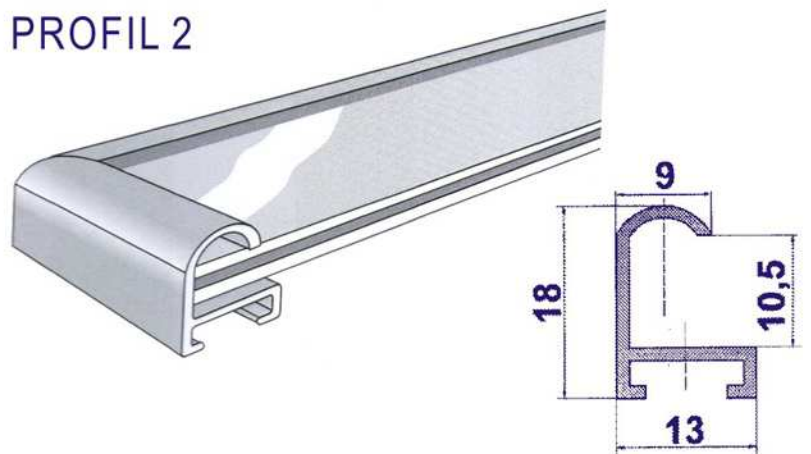

profily Thalū

barvy a profily Thalū

PROFIL 1

Ceny s řezem
04 Elox stříbro mat:
02 Černá:
Ostatní barvy:
Ceny bez řezu
04 Elox stříbro mat:
Ostatní barvy:

PROFIL 2

Ceny s řezem
04 Elox stříbro mat:
02 Černá:
Ostatní barvy:
Ceny bez řezu
04 Elox stříbro mat:
Ostatní barvy:

PROFIL 3

Ceny s řezem
04 Elox stříbro mat:
Ostatní barvy:
Ceny bez řezu
04 Elox stříbro mat:
Ostatní barvy:

PROFIL 3 - FLEX RÁM

	01 rez perleť	02 černá	03 stříbro šed	04 elox stříbro mat	05 bílá	06 modrá tmavá perleť	07 modrá	08 červená	09 žlutá	10 zelená tmavá	11 zelená	12 oranžová	13 kovová florent	14 modrá florent	15 zelená arktic perleť	16 modrá arktic perleť	17 elox ocean	18 cihlová mat	19 zlatá perleť	20 olivová	21 modrá capri	22 vinová
PROFIL 1	●	●	●	●	●	●	●	●	●	●	●	●	●	●	●	●	●	●	●	●	●	●
PROFIL 2	●	●	●	●	●	●	●	●	●	●	●	●	●	●	●	●	●	●	●	●	●	●
PROFIL 3	●	●	●	●	●	●	●	●	●	●	●	●	●	●	●	●	●	●	●	●	●	●