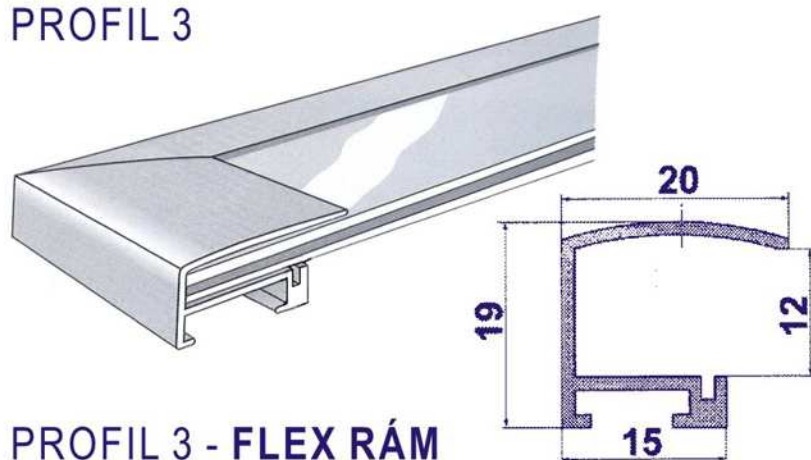

profily Thalū

barvy a profily Thalū

PROFIL 1

Ceny s řezem
04 Elox stříbro mat:
02 Černá:
Ostatní barvy:
Ceny bez řezu
04 Elox stříbro mat:
Ostatní barvy:

PROFIL 2

Ceny s řezem
04 Elox stříbro mat:
02 Černá:
Ostatní barvy:
Ceny bez řezu
04 Elox stříbro mat:
Ostatní barvy:

PROFIL 3

Ceny s řezem
04 Elox stříbro mat:
Ostatní barvy:
Ceny bez řezu
04 Elox stříbro mat:
Ostatní barvy:

PROFIL 3 - FLEX RÁM

	01 rez perleť	02 černá	03 stříbro šed	04 elox stříbro mat	05 bílá	06 modrá tmavá perleť	07 modrá	08 červená	09 žlutá	10 zelená tmavá	11 zelená	12 oranžová	13 kovová florent	14 modrá florent	15 zelená arktic perleť	16 modrá arktic perleť	17 elox ocean	18 cihlová mat	19 zlatá perleť	20 olivová	21 modrá capri	22 vinová
PROFIL 1	●	●	●	●	●	●	●	●	●	●	●	●	●	●	●	●	●	●	●	●	●	●
PROFIL 2	●	●	●	●	●	●	●	●	●	●	●	●	●	●	●	●	●	●	●	●	●	●
PROFIL 3	●	●	●	●	●	●	●	●	●	●	●	●	●	●	●	●	●	●	●	●	●	●