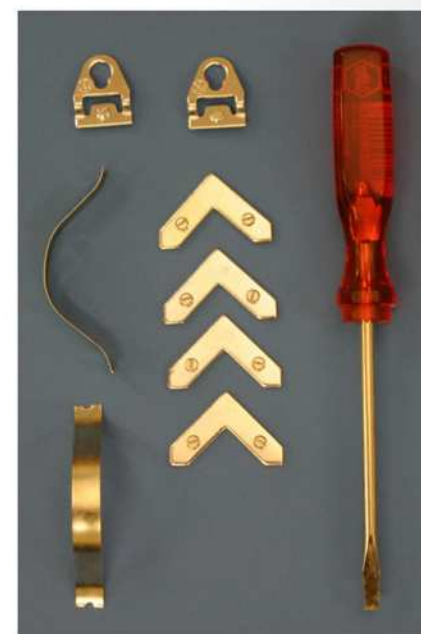

profily Thalū

barvy a profily Thalū

PROFIL 1

Ceny s řezem
04 Elox stříbro mat:
02 Černá:
Ostatní barvy:
Ceny bez řezu
04 Elox stříbro mat:
Ostatní barvy:

PROFIL 2

Ceny s řezem
04 Elox stříbro mat:
02 Černá:
Ostatní barvy:
Ceny bez řezu
04 Elox stříbro mat:
Ostatní barvy:

PROFIL 3

Ceny s řezem
04 Elox stříbro mat:
Ostatní barvy:
Ceny bez řezu
04 Elox stříbro mat:
Ostatní barvy:

PROFIL 3 - FLEX RÁM

	01 rez perleť	02 černá	03 stříbro šed	04 elox stříbro mat	05 bílá	06 modrá tmavá perleť	07 modrá	08 červená	09 žlutá	10 zelená tmavá	11 zelená	12 oranžová	13 kovová florent	14 modrá florent	15 zelená arktic perleť	16 modrá arktic perleť	17 elox ocean	18 cihlová mat	19 zlatá perleť	20 olivová	21 modrá capri	22 vinová
PROFIL 1	●	●	●	●	●	●	●	●	●	●	●	●	●	●	●	●	●	●	●	●	●	●
PROFIL 2	●	●	●	●	●	●	●	●	●	●	●	●	●	●	●	●	●	●	●	●	●	●
PROFIL 3	●	●	●	●	●	●	●	●	●	●	●	●	●	●	●	●	●	●	●	●	●	●

montážní sada

jednoduchá montáž