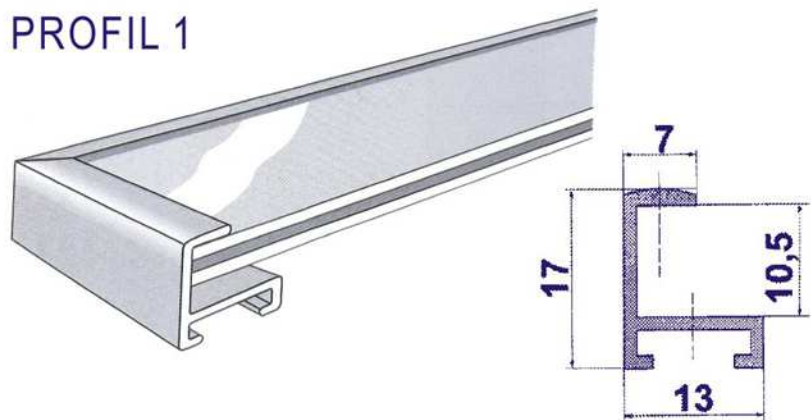

profily Thalū

barvy a profily Thalū

PROFIL 1

Ceny s řezem
04 Elox stříbro mat:
02 Černá:
Ostatní barvy:
Ceny bez řezu
04 Elox stříbro mat:
Ostatní barvy:

PROFIL 2

Ceny s řezem
04 Elox stříbro mat:
02 Černá:
Ostatní barvy:
Ceny bez řezu
04 Elox stříbro mat:
Ostatní barvy:

PROFIL 3

Ceny s řezem
04 Elox stříbro mat:
Ostatní barvy:
Ceny bez řezu
04 Elox stříbro mat:
Ostatní barvy:

PROFIL 3 - FLEX RÁM

	01 rez perleť	02 černá	03 stříbro šed	04 elox stříbro mat	05 bílá	06 modrá tmavá perleť	07 modrá	08 červená	09 žlutá	10 zelená tmavá	11 zelená	12 oranžová	13 kovová florent	14 modrá florent	15 zelená arktic perleť	16 modrá arktic perleť	17 elox ocean	18 cihlová mat	19 zlatá perleť	20 olivová	21 modrá capri	22 vinová
PROFIL 1	●	●	●	●	●	●	●	●	●	●	●	●	●	●	●	●	●	●	●	●	●	●
PROFIL 2	●	●	●	●	●	●	●	●	●	●	●	●	●	●	●	●	●	●	●	●	●	●
PROFIL 3	●	●	●	●	●	●	●	●	●	●	●	●	●	●	●	●	●	●	●	●	●	●