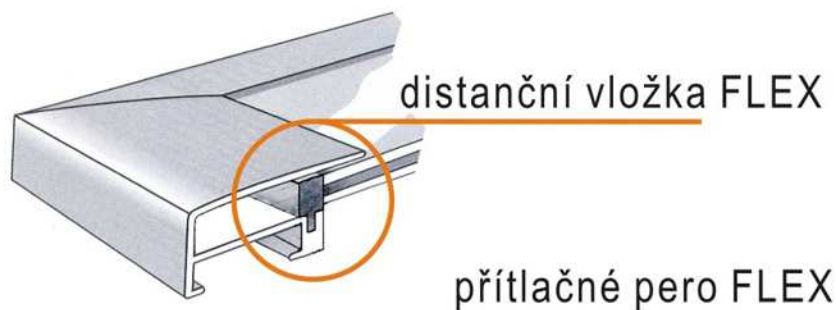

PROFIL 3 - FLEX RÁM